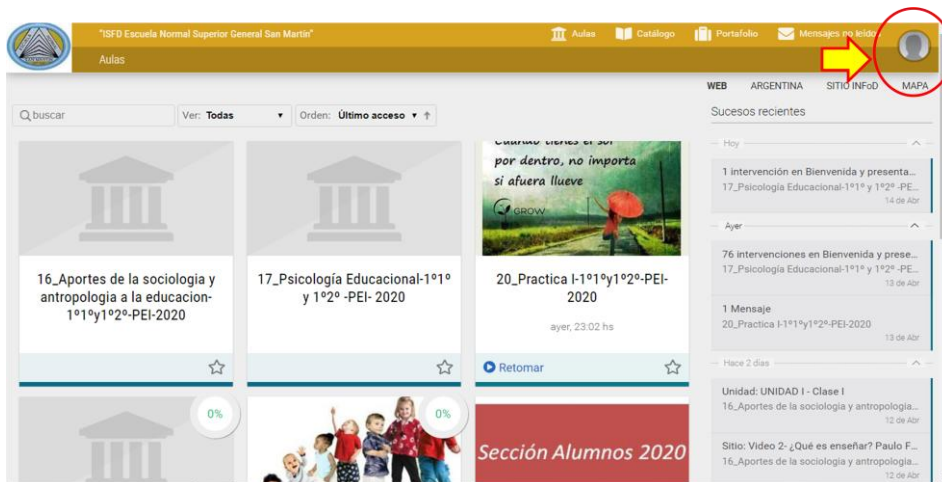

[Formulario para los problemas de acceso](#)

Acceso al campus virtual

Puedes acceder al campus virtual con el usuario y contraseña que vienes usando normalmente.

En **caso de no tener un usuario**, asignado desde años anteriores, prueba colocando como usuario el número de tu DNI y como clave 123456.

Inmediatamente que ingreses te pedirá que cambies la clave por una nueva (esta acción sólo ocurre para usuarios nuevos).

Una vez que ingresaste, podrás ver tu escritorio las aulas virtuales de las distintas unidades curriculares y otra denominada “Sección Alumnos 2020”. Con ésta última podrás comunicarte con el Equipo de conducción y con los preceptores a través de la mensajería interna, por ejemplo.

En caso de tener inconvenientes con el acceso, completa el [formulario para los problemas de acceso](#)

Actualización de datos

Es muy importante la actualización de los datos en la plataforma, ya que de ellos se saca la información oficial. Debes hacer clic en  el icono