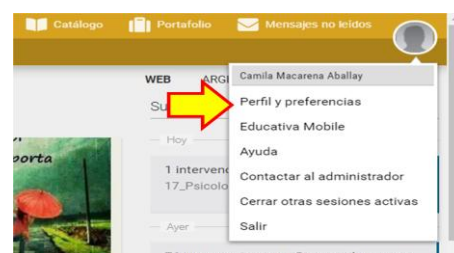

y seleccionar la opción “perfil y preferencias”