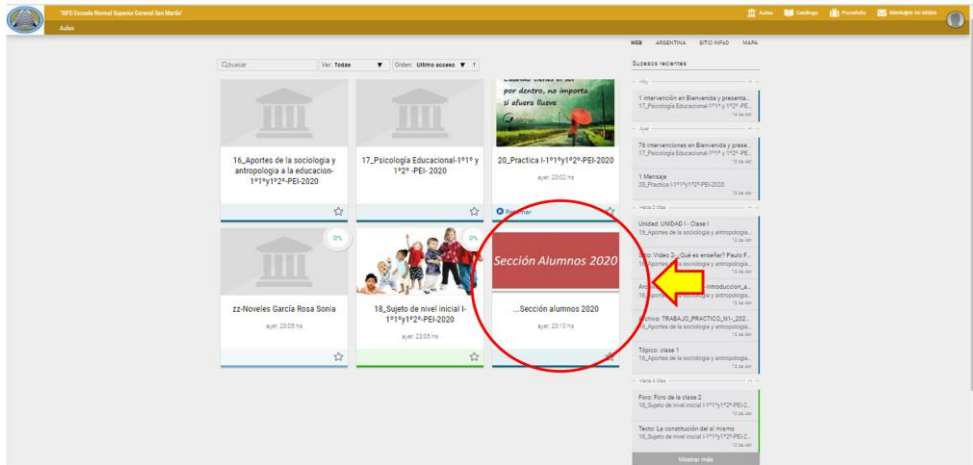

Actualización de datos del campus virtual

Estimados alumnos/os y profesoras/es:

Necesitamos que en la mañana del día miércoles 15 de abril pruebes el acceso al campus virtual y en **caso de tener problemas**, debes completar el siguiente formulario:

[Formulario para los problemas de acceso](#)

Acceso al campus virtual

Puedes acceder al campus virtual con el usuario y contraseña que vienes usando normalmente.

En **caso de no tener un usuario**, asignado desde años anteriores, prueba colocando como usuario el número de tu DNI y como clave 123456.

Inmediatamente que ingreses te pedirá que cambies la clave por una nueva (esta acción sólo ocurre para usuarios nuevos).

Una vez que ingresaste, podrás ver tu escritorio las aulas virtuales de las distintas unidades curriculares y otra denominada “Sección Alumnos 2020”. Con ésta última podrás comunicarte con el Equipo de conducción y con los preceptores a través de la mensajería interna, por ejemplo.

En caso de tener inconvenientes con el acceso, completa el [formulario para los problemas de acceso](#)

Actualización de datos

Es muy importante la actualización de los datos en la plataforma, ya que de ellos se saca la información oficial. Debes hacer clic en  el icono